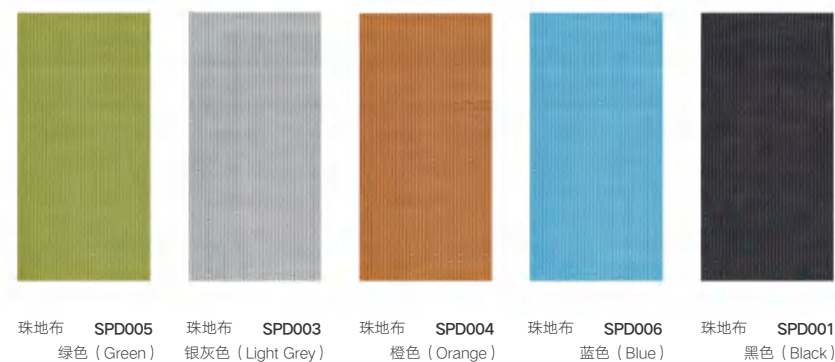

面料 MATERIAL & COLOR

03/坐垫 CUSHION