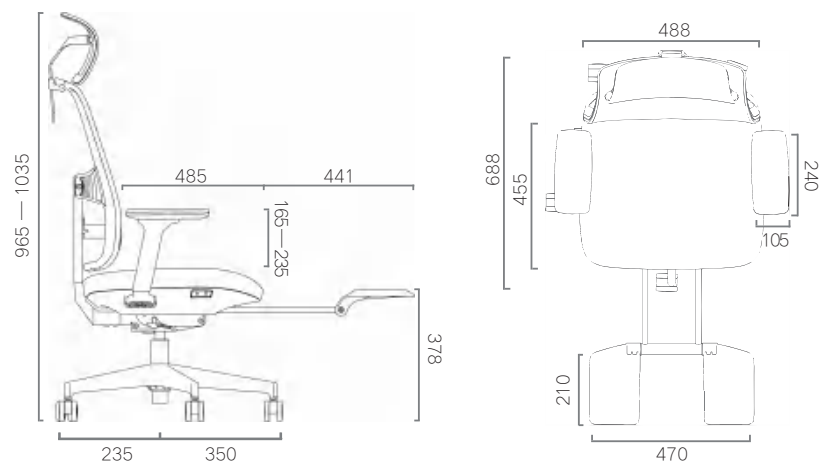

02/脚踏 FOOTREST