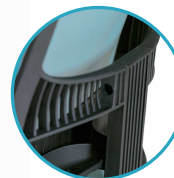

5-STAR BASE

WITH PU WRAP, SILENCE CASTERS, AVOID NOISY.

头枕

专业级别护颈科学牵引呵护
多维度满足颈部支撑需求

腰托

不同体重 实时调整
足够支撑不落空

扶手

3D设计为工作者
留出更多的工作空间