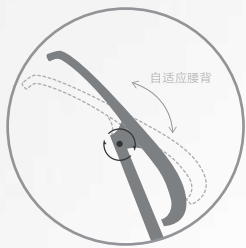

WIDE ARMREST

全尺寸的扶手面
舒适与实用相得益彰
WIDE-ARMREST-DESIGN

RELEASE YOUR HANDS

3 D 扶手调整的设计
摆脱束缚掌控如心

EASY ADJUSTMENT WITH UP, DOWN, LEFT AND RIGHT
JUST FIT YOUR HANDS WHEREVER YOU WANT

8cm升降调节

4.5cm前后滑动

30°左右旋转

COMFORT SITTING SENSE THINKING MAKES SENSE

瀑布型坐垫设计 久坐减少静脉曲张

WIDE SITTING CUSHION DESIGN

大角度倾仰 四段式锁定

第一段工作状态，第二段小憩状态，第三段休闲状态，
第四段休息状态

ADAPTIVE TILTING

自适应倾仰方式，随心适配各种心情下的姿态

FOUR-STAGE LOCKING
PAUSE AT ANY ANGLE AS YOU LIKE

ERGONOMIC BACKREST

一体式动态支撑腰背
适应百变体态

SUPPORT YOUR WAIST

FITS YOU WELL

贴合人体脊柱曲线的
靠背充分包裹
智能均分背部压力

WRAP UP YOUR BACK

LIGHTEN UP YOUR WORK

「轻」盈身姿 助你应对「重」重挑战