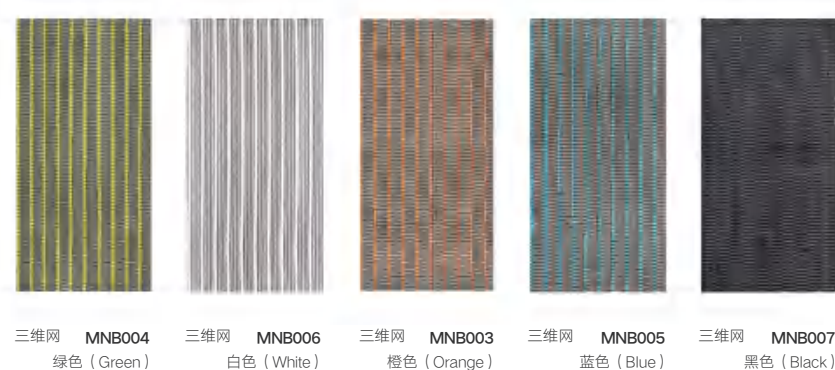

04/背网 BACK MESH