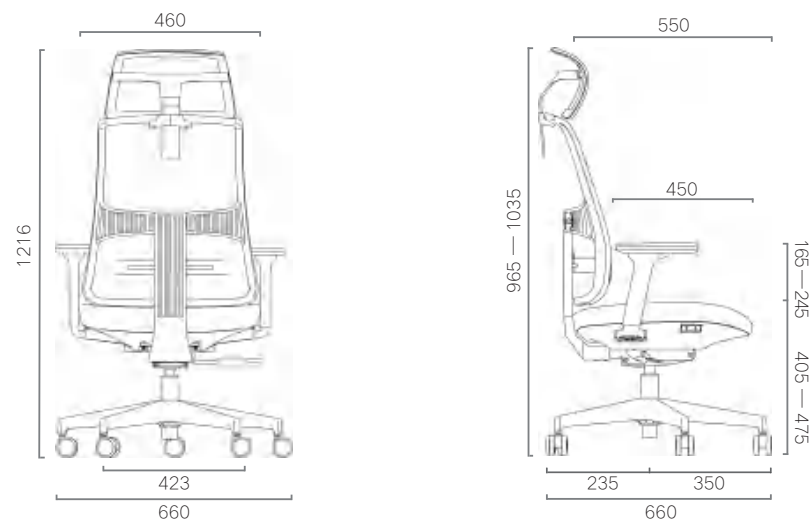

产品 SPECIFICATION

01/高背 HIGH BACK